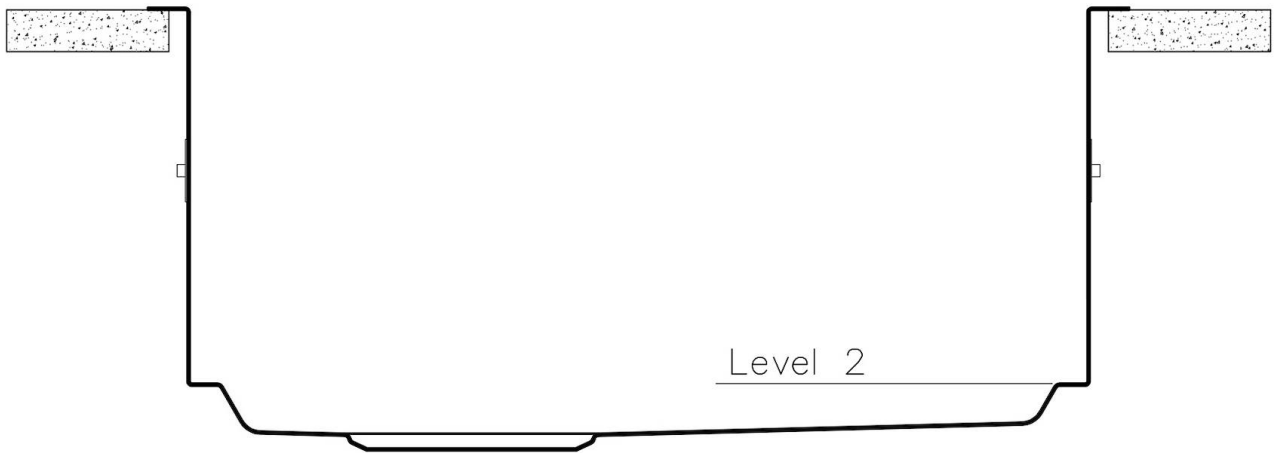

8100 615

1254/05-

GRIGLIA POSIZIONATA A FILO VASCA / GRID EDGE POSITIONING

1254/05-

intaglio per il troppo-pieno
solo con top > 10 mm
recess for housing the over-flow
only for top > 10 mm

GALERÍA

EL PAQUETE INCLUYE