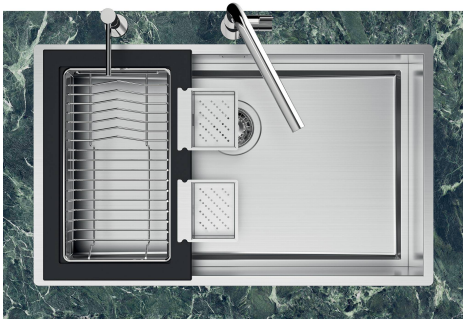

Fregadero Quadra EVO

fregaderos

Código: 1254 050

CARACTERÍSTICAS

CUBETA PROFUNDA

Fregaderos que alcanzan una profundidad importante, más de 20 cm, gracias a la tecnología de producción avanzada, que ofrecen gran capacidad y practicidad en todas las operaciones de lavado.

CUBETA QUADRA - RADIO 0

Las cubetas cuadradas de Foster tienen los bordes verticales perfectamente cuadrados.

DESAGÜE 3,5" BASKET

Desagüe grande de 3,5" equipado con el práctico tapón cestillo que impide el flujo de las partes sólidas en la alcantarilla.

FONDO ESTAMPADO

FREGADEROS DE ESPESOR

Acero 1 mm de espesor. Un espesor importante que garantiza máxima robustez para los fregaderos que no conocen las señales del envejecimiento.

REBOSADERO PERIMETRAL

El rebosadero es una seguridad siempre presente en los fregaderos Foster que impide el desbordamiento del agua de la cubeta en caso de olvido. La solución del desagüe perimetral mejora la estética gracias a la forma cuadrada y esencial.

8100 615

1254/05-

GRIGLIA POSIZIONATA A FILO VASCA / GRID EDGE POSITIONING

1254/05-

intaglio per il troppo-pieno
solo con top > 10 mm
recess for housing the over-flow
only for top > 10 mm

GALERÍA

EL PAQUETE INCLUYE