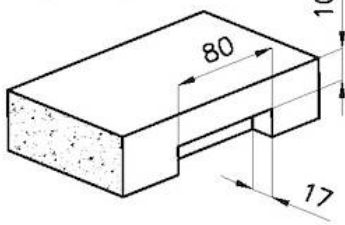

Ningún orificio de serie

Hueco de encastre

Ver hoja de datos técnicos

Escurreidor

No

Anchura

47 cm

Medida de la cubeta

8100 615

1254/05-

GRIGLIA POSIZIONATA A FILO VASCA / GRID EDGE POSITIONING

1254/05-

intaglio per il troppo-pieno
solo con top > 10 mm
recess for housing the over-flow
only for top > 10 mm

GALERÍA

EL PAQUETE INCLUYE