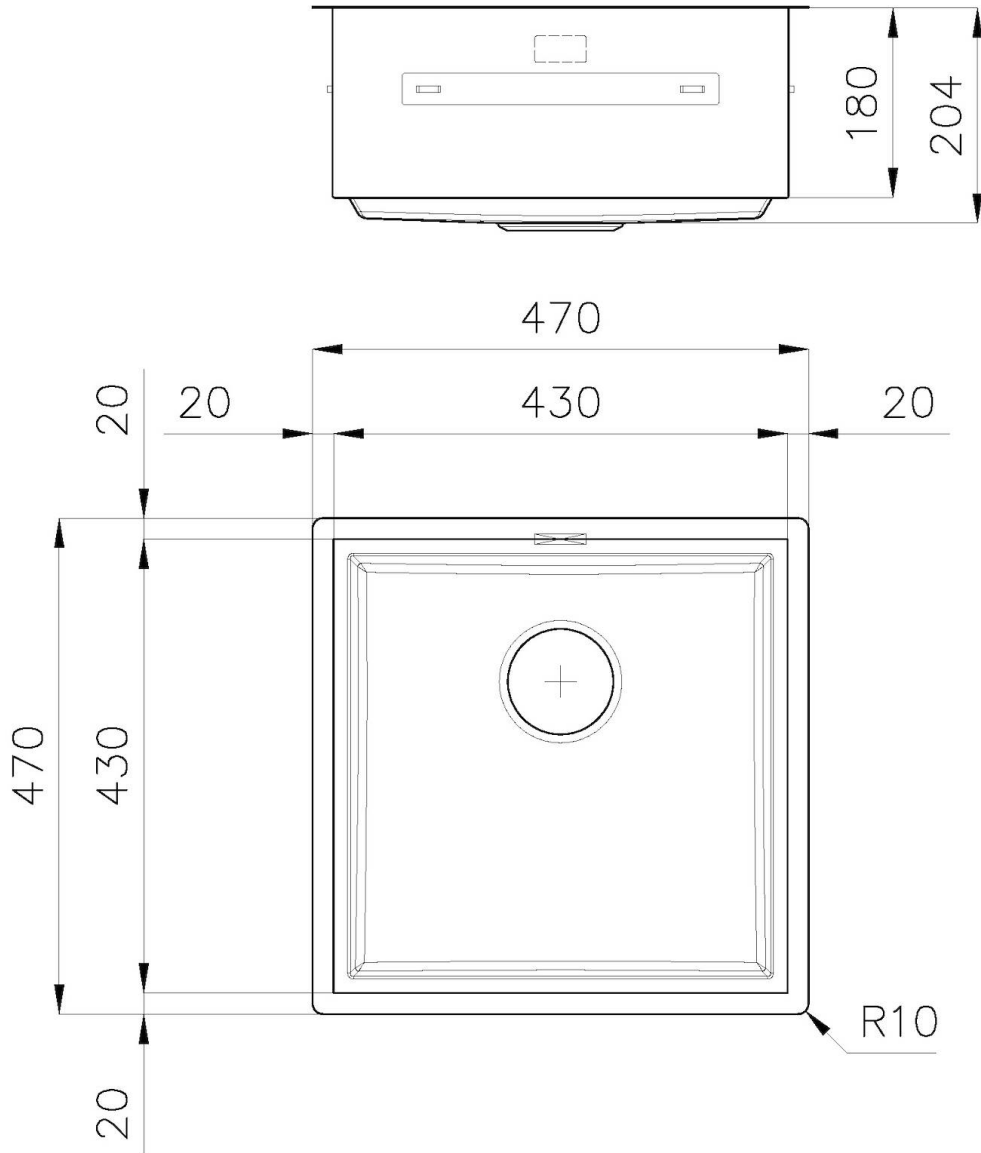

1 x Rejilla Black 8100 615

DIBUJOS TÉCNICOS

1254/05-