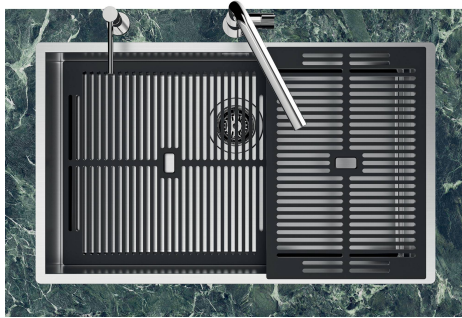

Fregadero Quadra EVO

fregaderos

Código: 1254 050

CARACTERÍSTICAS

CUBETA PROFUNDA

Fregaderos que alcanzan una profundidad importante, más de 20 cm, gracias a la tecnología de producción avanzada, que ofrecen gran capacidad y practicidad en todas las operaciones de lavado.

CUBETA QUADRA - RADIO 0

Las cubetas cuadradas de Foster tienen los bordes verticales perfectamente cuadrados.

DESAGÜE 3,5" BASKET

Desagüe grande de 3,5" equipado con el práctico tapón cestillo que impide el flujo de las partes sólidas en la alcantarilla.

FONDO ESTAMPADO

FREGADEROS DE ESPESOR

Acero 1 mm de espesor. Un espesor importante que garantiza máxima robustez para los fregaderos que no conocen las señales del envejecimiento.

REBOSADERO PERIMETRAL

El rebosadero es una seguridad siempre presente en los fregaderos Foster que impide el desbordamiento del agua de la cubeta en caso de olvido. La solución del desagüe perimetral mejora la estética gracias a la forma cuadrada y esencial.

8100 615

1254/05-

GRIGLIA POSIZIONATA A FILO VASCA / GRID EDGE POSITIONING

1254/05-

intaglio per il troppo-pieno
solo con top > 10 mm
recess for housing the over-flow
only for top > 10 mm

GALERÍA

EL PAQUETE INCLUYE