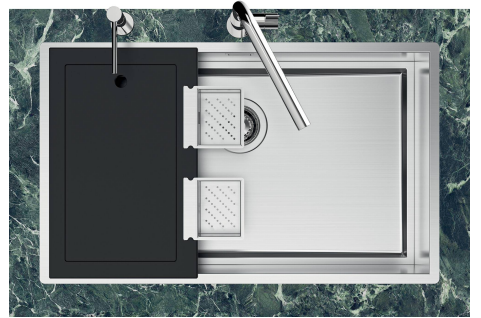

Fregadero Quadra EVO

fregaderos

Código: 1254 050

CARACTERÍSTICAS

CUBETA PROFUNDA

Fregaderos que alcanzan una profundidad importante, más de 20 cm, gracias a la tecnología de producción avanzada, que ofrecen gran capacidad y practicidad en todas las operaciones de lavado.

CUBETA QUADRA - RADIO 0

Las cubetas cuadradas de Foster tienen los bordes verticales perfectamente cuadrados.

DESAGÜE 3,5" BASKET

Desagüe grande de 3,5" equipado con el práctico tapón cestillo que impide el flujo de las partes sólidas en la alcantarilla.

FONDO ESTAMPADO

FREGADEROS DE ESPESOR

Acero 1 mm de espesor. Un espesor importante que garantiza máxima robustez para los fregaderos que no conocen las señales del envejecimiento.

REBOSADERO PERIMETRAL

El rebosadero es una seguridad siempre presente en los fregaderos Foster que impide el desbordamiento del agua de la cubeta en caso de olvido. La solución del desagüe perimetral mejora la estética gracias a la forma cuadrada y esencial.

8100 615

1254/05-

GRIGLIA POSIZIONATA A FILO VASCA / GRID EDGE POSITIONING

1254/05-

intaglio per il troppo-pieno
solo con top > 10 mm
recess for housing the over-flow
only for top > 10 mm

GALERÍA

EL PAQUETE INCLUYE