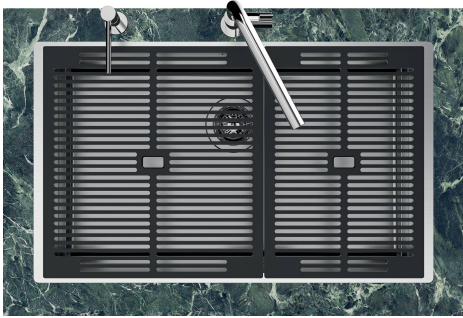

Fregadero Quadra EVO

fregaderos

Código: 1254 050

CARACTERÍSTICAS

CUBETA PROFUNDA

Fregaderos que alcanzan una profundidad importante, más de 20 cm, gracias a la tecnología de producción avanzada, que ofrecen gran capacidad y practicidad en todas las operaciones de lavado.

CUBETA QUADRA - RADIO 0

Las cubetas cuadradas de Foster tienen los bordes verticales perfectamente cuadrados.

DESAGÜE 3,5" BASKET

Desagüe grande de 3,5" equipado con el práctico tapón cestillo que impide el flujo de las partes sólidas en la alcantarilla.

FONDO ESTAMPADO

FREGADEROS DE ESPESOR

Acero 1 mm de espesor. Un espesor importante que garantiza máxima robustez para los fregaderos que no conocen las señales del envejecimiento.

REBOSADERO PERIMETRAL

El rebosadero es una seguridad siempre presente en los fregaderos Foster que impide el desbordamiento del agua de la cubeta en caso de olvido. La solución del desagüe perimetral mejora la estética gracias a la forma cuadrada y esencial.

8100 615

1254/05-

GRIGLIA POSIZIONATA A FILO VASCA / GRID EDGE POSITIONING

1254/05-

intaglio per il troppo-pieno
solo con top > 10 mm
recess for housing the over-flow
only for top > 10 mm

GALERÍA

EL PAQUETE INCLUYE