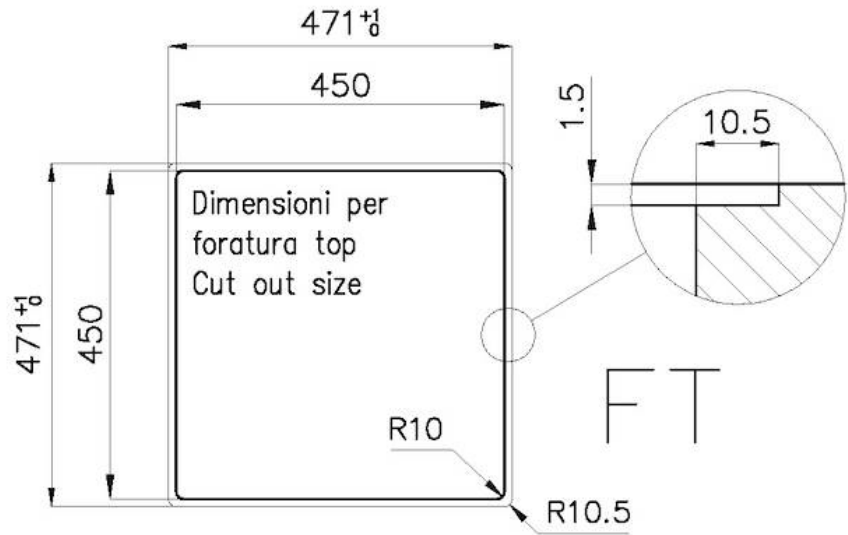

Cepillado en la línea

Base

60 cm

Dimensiones

470 x 470 mm

Dotaciones estándar

Soportes de fijación, junta, desagüe, rebosadero y sifón, Caja de embalaje

Orificios Monomando

Ningún orificio de serie

Hueco de encastre

Ver hoja de datos técnicos

Escurreidor

No

Anchura

47 cm

Medida de la cubeta

430 x 430 mm

Número de cubetas

1 cubeta

Desagüe

Desagüe 3.5 "

EN DOTACIÓN

1 x Rejilla Black 8100 615

DIBUJOS TÉCNICOS

8100 615

1254/05-

GRIGLIA POSIZIONATA A FILO VASCA / GRID EDGE POSITIONING

1254/05-

intaglio per il troppo-pieno
solo con top > 10 mm
recess for housing the over-flow
only for top > 10 mm

GALERÍA

EL PAQUETE INCLUYE