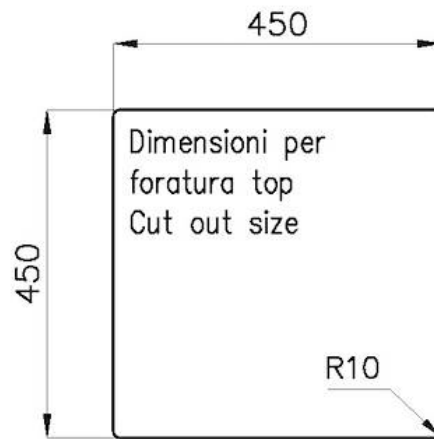

Cepillado en la línea

Base

60 cm

Dimensiones

470 x 470 mm

Dotaciones estándar

Soportes de fijación, junta, desagüe, rebosadero y sifón, Caja de embalaje

Orificios Monomando

Ningún orificio de serie

Hueco de encastre

Ver hoja de datos técnicos

Escurreidor

No

Anchura

47 cm

Medida de la cubeta

430 x 430 mm

Número de cubetas

1 cubeta

Desagüe

Desagüe 3.5 "

EN DOTACIÓN

1 x Rejilla Black 8100 615

DIBUJOS TÉCNICOS

8100 615

1254/05-

GRIGLIA POSIZIONATA A FILO VASCA / GRID EDGE POSITIONING

1254/05-

intaglio per il troppo-pieno
solo con top > 10 mm
recess for housing the over-flow
only for top > 10 mm

GALERÍA

EL PAQUETE INCLUYE