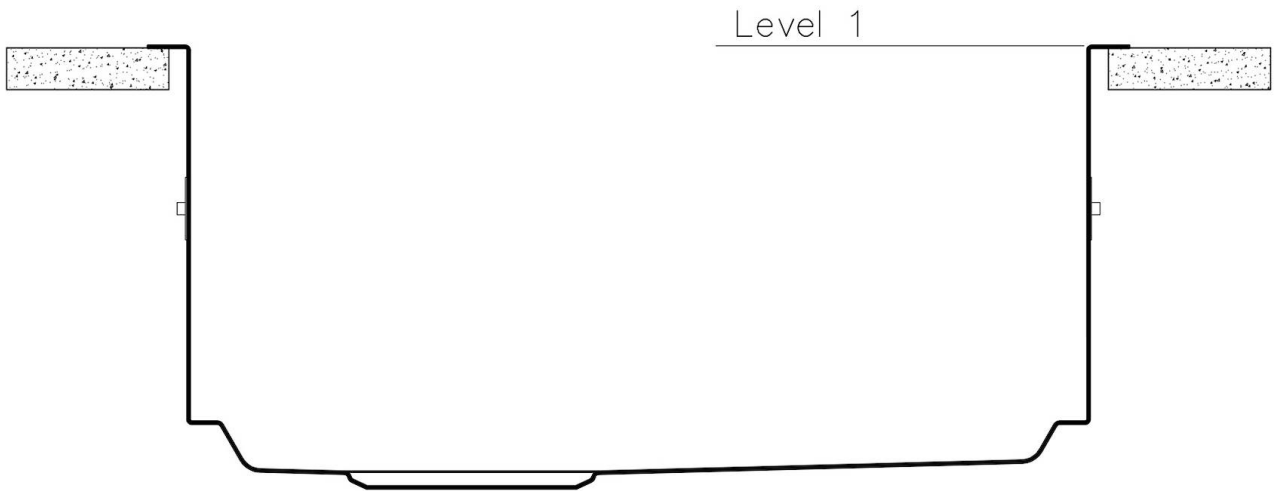

QUADRA EVO **Optional accessories / Accessori opzionali** **FILOTOP / FLUSHMOUNT**

LEVEL 1:

8100 615

8100 614

8100 037