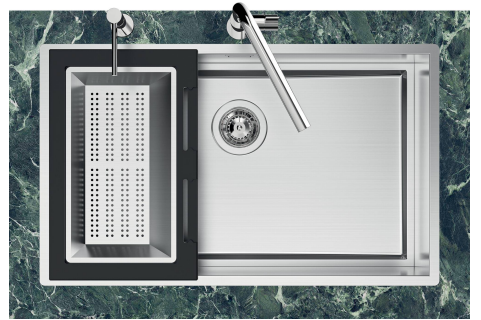

GALERÍA

EL PAQUETE INCLUYE